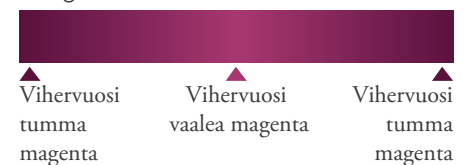

Magenta liukuväri - tumma

▲ Vihervuosi tumma magenta   ▲ Vihervuosi vaalea magenta   ▲ Vihervuosi tumma magenta