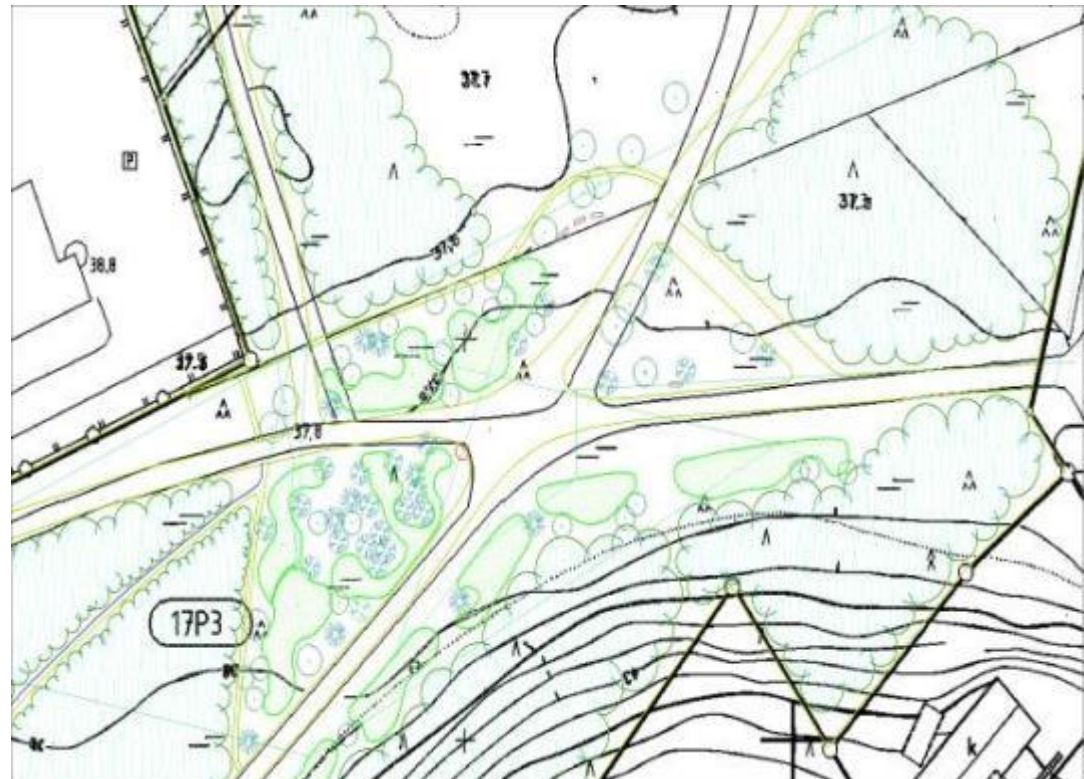

Suunnittelija: Vantaan kaupunki/ Satu Nätynki

Rakennuttaja: Vantaan kaupunki/ viheralueyksikkö

Rakentaja:

Vantaan kaupunki/
hankerakentaminen

Ajankohdat:

2000 - 2001